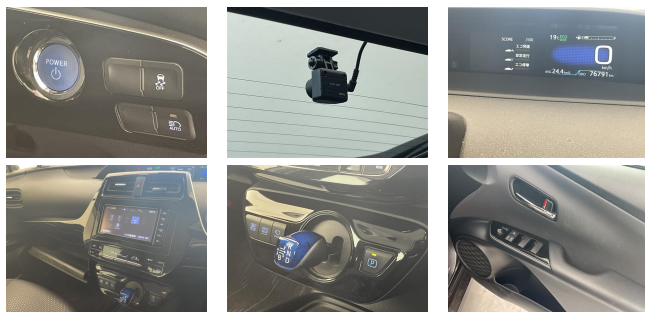

備考なし

Gulliver

車名

トヨタ プリウス
1.8 S セーフティ プラ
スII

本体価格(消費税込)
支払総額(税込)

164万円 (172.8万円)

年式

2020年 (R2)