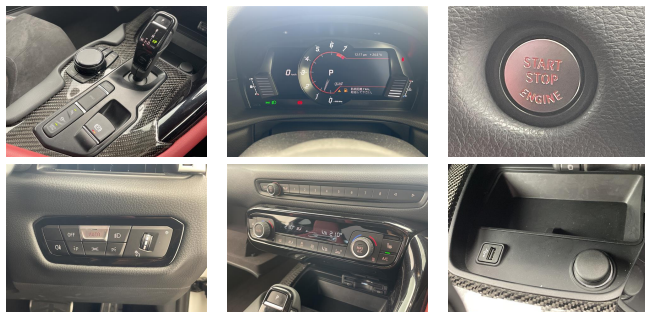

備考なし

Gulliver

車名	トヨタ スープラ 3.0 RZ		
本体価格(消費税込) 支払総額(税込)	780.2万円 (789.8万円)		
年式	2024年 (R6)		
走行距離	0.4万 km		
保証	保証付・3ヶ月		
法定整備	法定整備含		
色	ホワイト		
車検	検R9/6	修復歴	無
リサイクル	リ済込	駆動方式	2WD
燃料	ガソリン	ミッション	MTモード付8ATフロア
ハンドル	右	乗車定員	2名
ドア	3D	車台番号	705

装備・内装・外装・安全装備

パワーステアリング・パワーウィンドウ・エアコン・LEDライト・ETC・キーレス・スマートキー・盗難防止装置・TV(フルセグ)・ナビ(SDナビ他)・シートヒーター・パワーシート・カメラ(バック)・アルミホイール・ABS・横滑り防止装置・衝突被害軽減ブレーキ・クルーズコントロール・アイドリングストップ・エアバック(運転席/助手席/サイド)・

装備備考

ガリバー うるま店のお問い合わせ