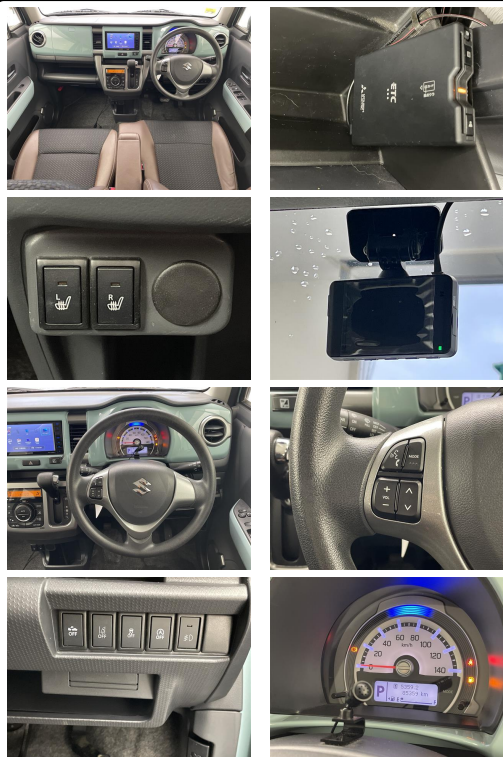

備考なし

Gulliver

車名	スズキ ハスラー 660 タフワイルド		
本体価格(消費税込) 支払総額(税込)	102.3万円 (105.8万円)		
年式	2019年 (R1)		
走行距離	8.5万 km		
保証	保証付・3ヶ月		
法定整備	法定整備含		
色	ブラック		
車検	検R8/12	修復歴	無
リサイクル	リ済込	駆動方式	2WD
燃料	ハイブリッド	ミッション	CVTインパネ
ハンドル	右	乗車定員	4名
ドア	5D	車台番号	231

#### 装備・内装・外装・安全装備

パワーステアリング・パワーウィンドウ・エアコン・LEDライト・ETC・キーレス・スマートキー・盗難防止装置・TV(ワンセグ)・ナビ(SDナビ他)・ベンチシート・シートヒーター・ABS・横滑り防止装置・衝突被害軽減ブレーキ・アイドリングストップ・エアバック(運転席/助手席)・