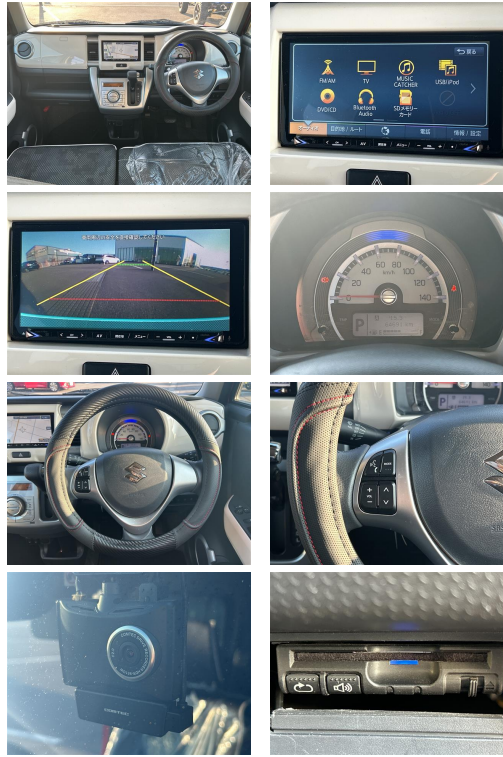

備考なし

車名	スズキ ハスラー 660 J		
本体価格(消費税込) 支払総額(税込)	98万円 (102.8万円)		
年式	2019年 (R1)		
走行距離	6.5万 km		
保証	保証付・3ヶ月・距離無制限		
法定整備	法定整備含		
色	ホワイト		
車検	車検整備付	修復歴	無
リサイクル	リ済込	駆動方式	2WD
燃料	ハイブリッド	ミッション	CVTインパネ
ハンドル	右	乗車定員	4名
ドア	5D	車台番号	930

装備・内装・外装・安全装備

パワーステアリング・パワーウィンドウ・エアコン・LEDライト・ETC・キーレス・スマートキー・盗難防止装置・TV(フルセグ)・ナビ(SDナビ他)・ベンチシート・シートヒーター・カメラ(バック)・アルミホイール・ABS・横滑り防止装置・衝突被害軽減ブレーキ・アイドリングストップ・エアバック(運転席/助手席)・

装備備考

ガリバー うるま店のお問い合わせ

098-979-2060

※お問合せの際は、「クロスロード」を見た！とお伝えください。