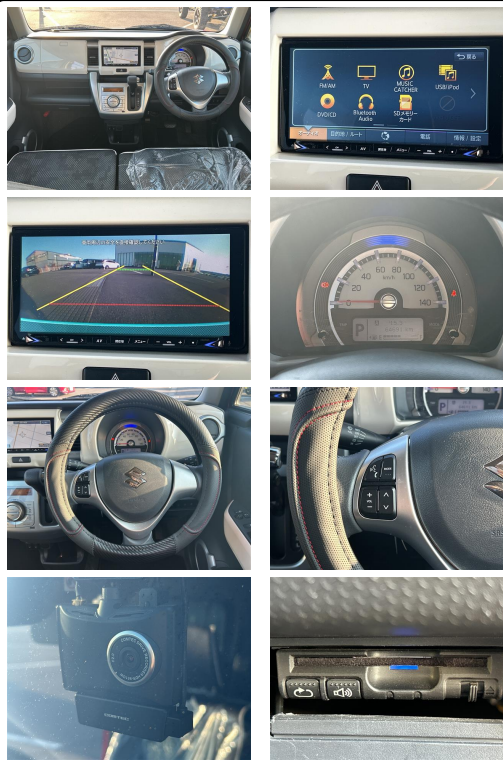

備考なし

車名	スズキ ハスラー 660 J		
本体価格(消費税込) 支払総額(税込)	97.8万円 (102.8万円)		
年式	2019年 (R1)		
走行距離	6.5万 km		
保証	保証付・3ヶ月・距離無制限		
法定整備	法定整備含		
色	ホワイト		
車検	車検整備付	修復歴	無
リサイクル	リ済込	駆動方式	2WD
燃料	ハイブリッド	ミッション	CVTインパネ
ハンドル	右	乗車定員	4名
ドア	5D	車台番号	930

装備・内装・外装・安全装備

パワーステアリング・パワーウィンドウ・エアコン・LEDライト・ETC・キーレス・スマートキー・盗難防止装置・TV(フルセグ)・ナビ(SDナビ他)・ベンチシート・シートヒーター・カメラ(バック)・アルミホイール・ABS・横滑り防止装置・衝突被害軽減ブレーキ・アイドリングストップ・エアバック(運転席/助手席)・

装備備考

ガリバー うるま店のお問い合わせ

098-979-2060

※お問合せの際は、「クロスロード」を見た！とお伝えください。