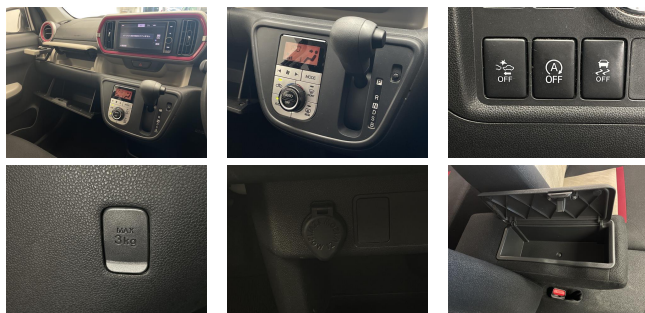

備考なし

Gulliver

車名	トヨタ パッツ 1.0 モーダ S		
本体価格(消費税込) 支払総額(税込)	59万円 (64.8万円)		
年式	2016年 (H28)		
走行距離	5.5万 km		
保証	保証付・3ヶ月・距離無制限		
法定整備	法定整備含		
色	ベージュメタリック		
車検	検R8/8	修復歴	無
リサイクル	リ済込	駆動方式	2WD
燃料	ガソリン	ミッション	CVTインパネ
ハンドル	右	乗車定員	5名
ドア	5D	車台番号	381

装備・内装・外装・安全装備

パワーステアリング・パワーウィンドウ・エアコン・LEDライト・キーレス・スマートキー・盗難防止装置・TV(フルセグ)・ナビ(SDナビ他)・ベンチシート・カメラ(バック)・ABS・横滑り防止装置・衝突被害軽減ブレーキ・障害物センサー・アイドリングストップ・エアバック(運転席/助手席)・

装備備考

ガリバー うるま店のお問い合わせ

098-979-2060

※お問合せの際は、「クロスロード」を見た！とお伝えください。