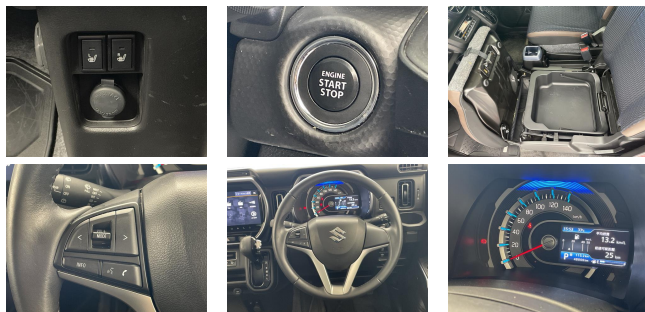

備考なし

Gulliver

車名	スズキ ハスラー 660 Jスタイル		
本体価格(消費税込) 支払総額(税込)	152.5万円 (155.8万円)		
年式	2022年 (R4)		
走行距離	4.8万 km		
保証	保証付・3ヶ月・距離無制限		
法定整備	法定整備含		
色	パール		
車検	検R9/4	修復歴	無
リサイクル	リ済込	駆動方式	2WD
燃料	ハイブリッド	ミッション	CVTインパネ
ハンドル	右	乗車定員	4名
ドア	5D	車台番号	513

装備・内装・外装・安全装備

パワーステアリング・パワーウィンドウ・エアコン・LEDライト・ETC・キーレス・スマートキー・盗難防止装置・TV(フルセグ)・ナビ(SDナビ他)・シートヒーター・カメラ(フロント/サイド/全周囲/バック)・アルミホイール・ABS・横滑り防止装置・衝突被害軽減ブレーキ・障害物センサー・パーキングアシスト・アイドリングストップ・エアバック(運転席/助手席/サイド)・

装備備考

ガリバー うるま店のお問い合わせ