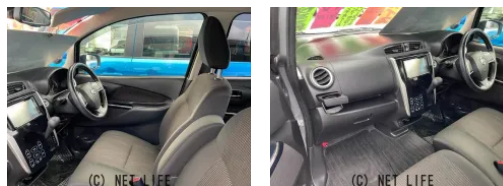

社外ナビTV アラウンドビューモニター

車名	日産 デイズ 660 ハイウェイスターX		
本体価格(消費税込) 支払総額(税込)	53万円 (59万円)		
年式	2016年 (H28)		
走行距離	11.1万 km		
保証	保証付・6ヶ月・5千km		
法定整備	法定整備含		
色	グレー		
車検	車検整備付	修復歴	無
リサイクル	リ済込	駆動方式	2WD
燃料	ガソリン	ミッション	CVTインパネ
ハンドル	右	乗車定員	4名
ドア	5D	車台番号	899

装備・内装・外装・安全装備

パワーステアリング・パワーウィンドウ・エアコン・HID・キーレス・スマートキー
 ・盗難防止装置・ナビ(SDナビ他)・ベンチシート・
 カメラ(フロント/サイド/全周囲/バック)・ABS・横滑り防止装置・
 衝突被害軽減ブレーキ・衝突安全ボディ・アイドリングストップ・
 エアバック(運転席/助手席)・

装備備考

- アルミホイール14インチ●パワーステアリング●パワーウィン
 ドウ●エアコン●HID●スマートキー●キーレス●盗難防止装置
 ●ABS●横滑り防止装置●衝突被害軽減ブレーキ●衝突安全ボデ...