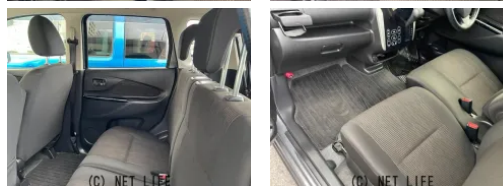

社外ナビTV アラウンドビューモニター

車名	日産 デイズ 660 ハイウェイスターX		
本体価格(消費税込) 支払総額(税込)	53万円 (59万円)		
年式	2016年 (H28)		
走行距離	11.1万 km		
保証	保証付・6ヶ月・5千km		
法定整備	法定整備含		
色	グレー		
車検	車検整備付	修復歴	無
リサイクル	リ済込	駆動方式	2WD
燃料	ガソリン	ミッション	CVTインパネ
ハンドル	右	乗車定員	4名
ドア	5D	車台番号	899