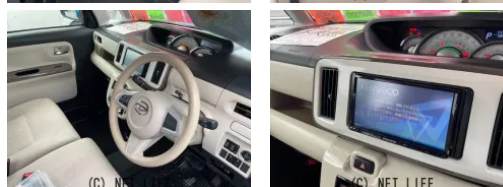

備考なし

車名

ダイハツ ムーヴキャンバス
660 G メイクアップ S
All

本体価格(消費税込)
支払総額(税込)

76万円 (79万円)

年式

2017年 (H29)

走行距離