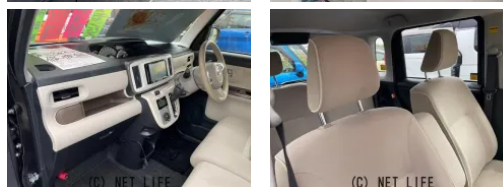

備考なし

車名

ダイハツ ムーヴキャンバス
660 G メイクアップ S
All

本体価格(消費税込)
支払総額(税込)

76万円 (79万円)

年式

2017年 (H29)

走行距離