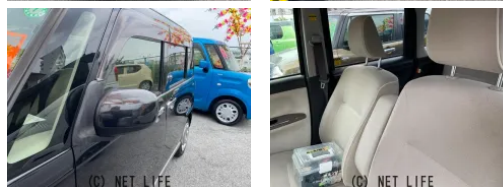

備考なし

車名

ダイハツ ムーヴキャンバス
660 G メイクアップ S
All

本体価格(消費税込)
支払総額(税込)

76万円 (79万円)

年式

2017年 (H29)

走行距離