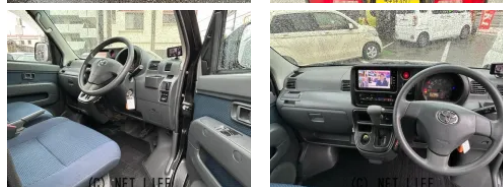

オートマ パワステ パワーウィンドー ナビ TVETC キーレス バックカメラ
CD DVD Bluetooth

カーサポートアキのお問い合わせ

098-989-9933

※お問合せの際は、「クロスロード」を見た！とお伝えください。

更新日 04月22日 10:09

<https://www.o-cross.net/car/toyota/S227/004136-1260422-N0007/>

車名	トヨタ ピクシスバン 660 クルーズターボ		
本体価格(消費税込) 支払総額(税込)	56万円 (59万円)		
年式	2017年 (H29)		
走行距離	13.0万 km		
保証	保証付・3ヶ月・3千km		
法定整備	法定整備含		
色	ブラック		
車検	検R9/11	修復歴	無
リサイクル	リ済込	駆動方式	2WD
燃料	ガソリン	ミッション	CVTインパネ
ハンドル	右	乗車定員	4名
ドア	5D	車台番号	945