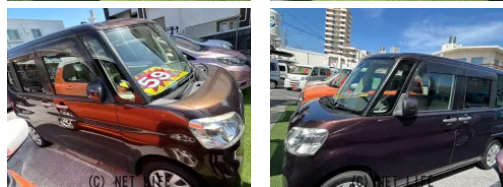

オートマ パワステ パワーウィンドー ナビ TVETC 左パワースライド プッシュスタート スマートアシスト スマートキー

車名	ダイハツ タント 660 X S All		
本体価格(消費税込) 支払総額(税込)	52万円 (59万円)		
年式	2015年 (H27)		
走行距離	7.5万 km		
保証	保証付・3ヶ月・3千km		
法定整備	法定整備含		
色	パープル		
車検	車検整備付	修復歴	無
リサイクル	リ済込	駆動方式	2WD
燃料	ガソリン	ミッション	CVTインパネ
ハンドル	右	乗車定員	4名
ドア	5D	車台番号	291