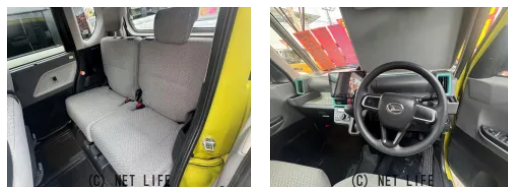

ディスプレイオーディオ 左側パワースライドドア アイドリングストップ アイドリングストップ スマートアシスト 乗り降り楽々ステップ付き プッシュスタートエンジン オートエアコン

車名	ダイハツ タント 660 X		
本体価格(消費税込) 支払総額(税込)	83万円 (89万円)		
年式	2020年 (R2)		
走行距離	9.4万 km		
保証	保証付・24ヶ月・30千km		
法定整備	法定整備含		
色	イエロー		
車検	車検整備付	修復歴	無
リサイクル	リ済込	駆動方式	2WD
燃料	ガソリン	ミッション	CVTインパネ
ハンドル	右	乗車定員	4名
ドア	5D	車台番号	897

装備・内装・外装・安全装備

パワーステアリング・パワーウィンドウ・エアコン・オートライト・LEDライト・ETC・キーレス・スマートキー・盗難防止装置・ベンチシート・ウォークスルー・ABS・横滑り防止装置・衝突被害軽減ブレーキ・衝突安全ボディ・クルーズコントロール・アイドリングストップ・エアバック(運転席/助手席/サイド)・

装備備考

●運転席エアバッグ●助手席エアバッグ●サイドエアバッグ●ABS●エアコン●パワーステアリング●パワーウィンドウ●盗難防止装置●アイドリングストップ●キーレス●LEDライト●ETC...