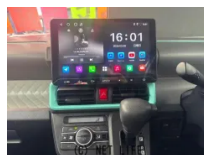

ディスプレイオーディオ 左側パワースライドドア アイドリングストップ アイドリングストップ スマートアシスト 乗り降り楽々ステップ付き プッシュスタートエンジン オートエアコン

車名	ダイハツ タント 660 X		
本体価格(消費税込) 支払総額(税込)	83万円 (89万円)		
年式	2020年 (R2)		
走行距離	9.4万 km		
保証	保証付・24ヶ月・30千km		
法定整備	法定整備含		
色	イエロー		
車検	車検整備付	修復歴	無
リサイクル	リ済込	駆動方式	2WD
燃料	ガソリン	ミッション	CVTインパネ
ハンドル	右	乗車定員	4名
ドア	5D	車台番号	897