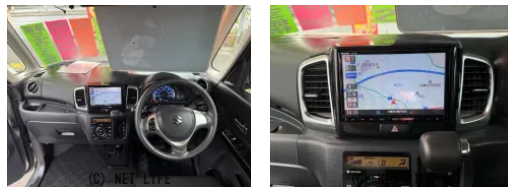

デュアルカメラブレーキサポートオプションナビTV DVD Bluetoothバ
ックカメラETCステアリングリモコンLEDヘッドライト純正アルミホイール両側パ
ワースライド

カーサポートアキのお問い合わせ

098-989-9933

※お問合せの際は、「クロスロード」を見た！とお伝えください。

更新日 05月18日 12:48

<https://www.o-cross.net/car/suzuki/S049/004136-1260518-N0002/>

車名	スズキ スペーシア 660 カスタム XS		
本体価格(消費税込) 支払総額(税込)	62万円 (65万円)		
年式	2016年 (H28)		
走行距離	12.2万 km		
保証	保証付・12ヶ月・15千km		
法定整備	法定整備含		
色	シルバー		
車検	検R9/9	修復歴	無
リサイクル	リ済込	駆動方式	2WD
燃料	ガソリン	ミッション	CVTインパネ
ハンドル	右	乗車定員	4名
ドア	5D	車台番号	796