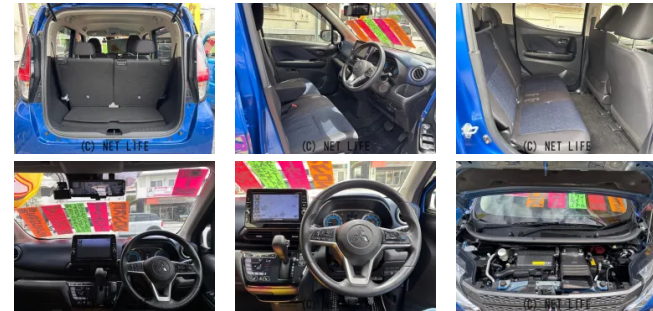

備考なし

カーサポートアキのお問い合わせ

**098-989-9933**

※お問合せの際は、「クロスロード」を見た！とお伝えください。

更新日 06月09日 12:15

<https://www.o-cross.net/car/mitsubishi/S117/004136-1260609-N0005/>

**カーサポートアキ**  
沖縄県沖縄市宮里4-1-3

営業時間: 09:00~18:00

定休日: 不定休

車名	三菱 eKクロス 660 T		
本体価格(消費税込) 支払総額(税込)	68万円 (75万円)		
年式	2019年 (R1)		
走行距離	10.9万 km		
保証	保証付・6ヶ月・6千km		
法定整備	法定整備含		
色	ブルー		
車検	車検整備付	修復歴	無
リサイクル	リ済込	駆動方式	2WD
燃料	ハイブリッド	ミッション	CVTインパネ
ハンドル	右	乗車定員	4名
ドア	5D	車台番号	118