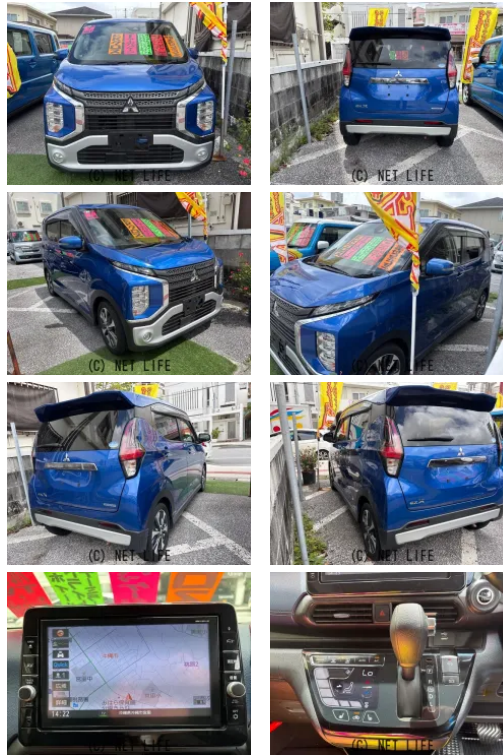

備考なし

カーサポートアキのお問い合わせ

**098-989-9933**

※お問合せの際は、「クロスロード」を見た！とお伝えください。

更新日 06月09日 12:15

<https://www.o-cross.net/car/mitsubishi/S117/004136-1260609-N0005/>

**カーサポートアキ**  
沖縄県沖縄市宮里4-1-3

営業時間: 09:00~18:00

定休日: 不定休

車名	三菱 eKクロス 660 T		
本体価格(消費税込) 支払総額(税込)	68万円 (75万円)		
年式	2019年 (R1)		
走行距離	10.9万 km		
保証	保証付・6ヶ月・6千km		
法定整備	法定整備含		
色	ブルー		
車検	車検整備付	修復歴	無
リサイクル	リ済込	駆動方式	2WD
燃料	ハイブリッド	ミッション	CVTインパネ
ハンドル	右	乗車定員	4名
ドア	5D	車台番号	118