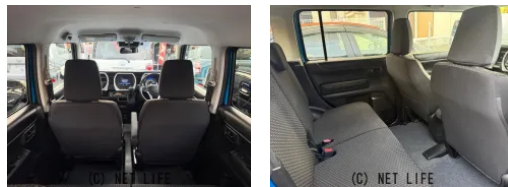

Pioneerナビ Bluetooth DVD USB SD iPod ステア
 リングリモコン ETC レーダープレートサポート レンディパーチャアラート
 クリアランスソナー アイリングストップ

車名	スズキ ハスラー 660 ハイブリッド G		
本体価格(消費税込) 支払総額(税込)	102万円 (109万円)		
年式	2021年 (R3)		
走行距離	7.6万 km		
保証	保証付・6ヶ月・6千km		
法定整備	法定整備含		
色	ブルーII		
車検	車検整備付	修復歴	無
リサイクル	リ済込	駆動方式	2WD
燃料	ハイブリッド	ミッション	CVTインパネ
ハンドル	右	乗車定員	4名
ドア	5D	車台番号	120