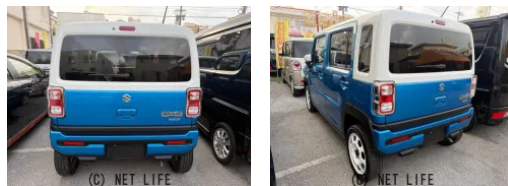

Pioneerナビ Bluetooth DVD USB SD iPod ステア
 リングリモコン ETC レーダープレートサポート レンディパーチャアラート
 クリアランスソナー アイリングストップ

車名	スズキ ハスラー 660 ハイブリッド G		
本体価格(消費税込) 支払総額(税込)	102万円 (109万円)		
年式	2021年 (R3)		
走行距離	7.6万 km		
保証	保証付・6ヶ月・6千km		
法定整備	法定整備含		
色	ブルーII		
車検	車検整備付	修復歴	無
リサイクル	リ済込	駆動方式	2WD
燃料	ハイブリッド	ミッション	CVTインパネ
ハンドル	右	乗車定員	4名
ドア	5D	車台番号	120