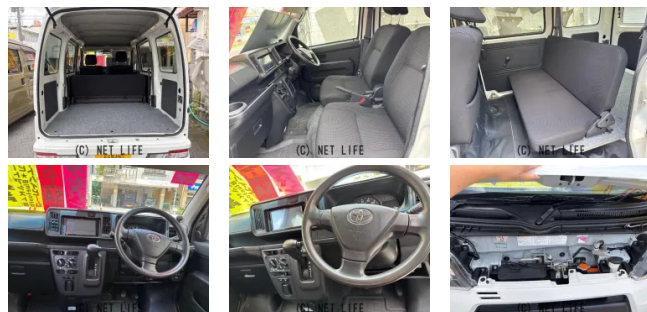

備考なし

車名

トヨタ ピクシスバン
660 クルーズターボ SA
III ハイルーフ

本体価格(消費税込)
支払総額(税込)

68万円 (75万円)

年式

2019年 (R1)

走行距離

ガソリン

ミッション

4ATインパネ

ハンドル

右

乗車定員

4名

ドア