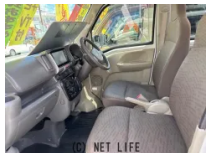

備考なし

カーサポートアキのお問い合わせ

**098-989-9933**

※お問合せの際は、「クロスロード」を見た！とお伝えください。

更新日 07月04日 11:20

<https://www.o-cross.net/car/suzuki/S005/004136-1260704-N0001/>

車名	スズキ エブリイ 660 PA リミテッド ハイ イルーフ		
本体価格(消費税込) 支払総額(税込)	<b>65万円 (72万円)</b>		
年式	2022年 (R4)		
走行距離	11.6万 km		
保証	保証付・6ヶ月・6千km		
法定整備	法定整備含		
色	ホワイト		
車検	車検整備付	修復歴	有
リサイクル	リ済込	駆動方式	2WD
燃料	ガソリン	ミッション	CVTインパネ
ハンドル	右	乗車定員	4名
ドア	5D	車台番号	844