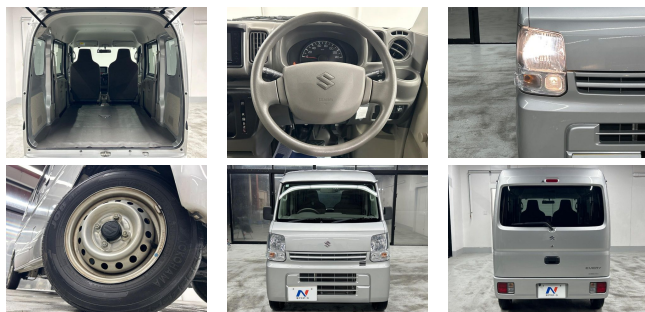

備考なし

**ネクステージ**

車名	スズキ エブリイ 660 PA リミテッド ハ イルーフ		
本体価格(消費税込) 支払総額(税込)	<b>82.6万円 (89.8万円)</b>		
年式	2018年 (H30)		
走行距離	2.2万 km		
保証	保証付・3ヶ月・3000km		
法定整備	法定整備含		
色	シルキーシルバーマトリック		
車検	検R8/6	修復歴	無
リサイクル	リ済込	駆動方式	2WD
燃料	ガソリン	ミッション	4ATインパネ
ハンドル	右	乗車定員	4名
ドア	5D	車台番号	225

#### 装備・内装・外装・安全装備

パワーステアリング・エアコン・キーレス・盗難防止装置・TV(ワンセグ)・ナビ(SDナビ他)・フルフラットシート・ベンチシート・カメラ(バック)・スライドドア(両側手動)・ABS・エアバック(運転席/助手席)・