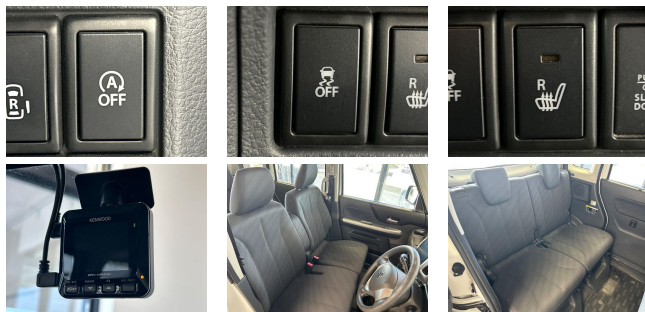

車名	スズキ スペーシア 660 X リミテッド		
本体価格(消費税込) 支払総額(税込)	47.9万円 (57.9万円)		
年式	2015年 (H27)		
走行距離	8.4万 km		
保証	保証付・3ヶ月・3000千km		
法定整備	法定整備含		
色	パールホワイト		
車検	車検整備付	修復歴	無
リサイクル	リ済込	駆動方式	2WD
燃料	ガソリン	ミッション	CVTインパネ
ハンドル	右	乗車定員	4名
ドア	5D	車台番号	479

装備・内装・外装・安全装備

パワーステアリング・パワーウィンドウ・エアコン・HID・キーレス・スマートキー
・盗難防止装置・TV(フルセグ)・ナビ(SDナビ他)・ベンチシート・シートヒーター
・カメラ(バック)・スライドドア(両側電動)・アルミホイール・ABS・
横滑り防止装置・衝突被害軽減ブレーキ・アイドリングストップ・
エアバック(運転席/助手席)・

装備備考

ネクステージ 宮古島店のお問い合わせ

06-4400-5247

※お問合せの際は、「クロスロード」を見た！とお伝えください。

更新日 04月03日 09:16

<https://www.o-cross.net/car/suzuki/S049/004147-1260403-N0004/>

ネクステージ 宮古島店

沖縄県宮古島市平良字西里1276 営業時間: 10:00~19:00

定休日: 第2水曜日(祝日を除く)