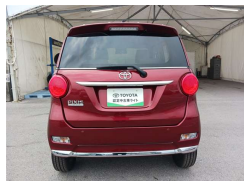

全て新品交換して
納車を致します!!!