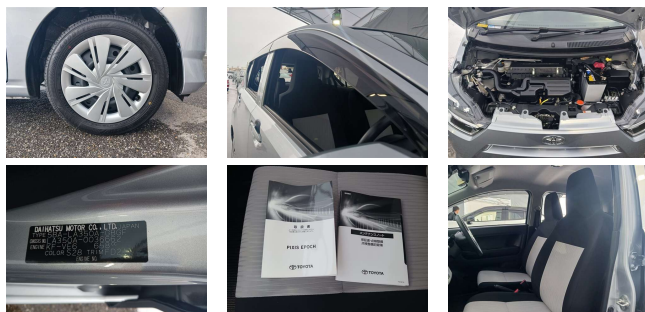

備考なし

沖繩にとってかけがえのない会社へ。
沖繩トヨタグループ

全て新品交換して
納車を致します!!!

沖繩トヨタ自動車株式会社 トヨタウ宮古島支店のお問い合わせ

0980-72-2112

※お問合せの際は、「クロスロード」を見た！とお伝えください。

更新日 05月17日 06:54

<https://www.o-cross.net/car/toyota/S230/004157-1260517-N0002/>

沖繩トヨタ自動車株式会社 トヨタウ宮古島支店

沖繩県宮古島市平良字下里1158-

営業時間: 09:30~17:30

定休日: 毎週月曜日・祝日

1

車名	トヨタ ピクシスエポック 660X SAIII		
本体価格(消費税込) 支払総額(税込)	93.5万円 (98.2万円)		
年式	2022年 (R4)		
走行距離	2.6万 km		
保証	保証付・12ヶ月・距離無制限		
法定整備	法定整備含		
色	シルバーメタリック		
車検	検R9/2	修復歴	無
リサイクル	リ済込	駆動方式	2WD
燃料	ガソリン	ミッション	AT
ハンドル	右	乗車定員	4名
ドア	5D	車台番号	662

装備・内装・外装・安全装備

パワーステアリング・パワーウィンドウ・エアコン・LEDライト・キーレス・
TV(ワンセグ)・ナビ(HDDナビ)・ABS・横滑り防止装置・衝突被害軽減ブレーキ・
アイドリングストップ・エアバック(運転席/助手席)・

装備備考