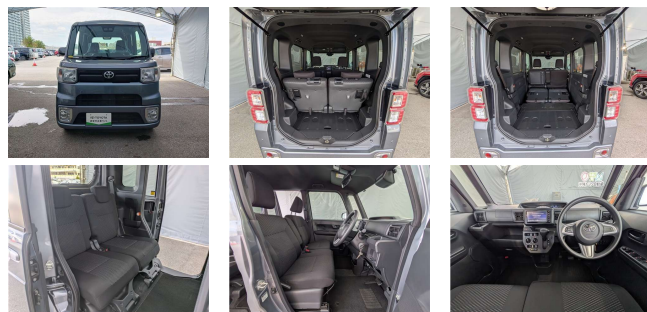

備考なし

全て新品交換して
納車を致します!!!

車名

トヨタ ピクシスメガ
660D SAIII

本体価格(消費税込)
支払総額(税込)

115.5万円 (121.3万円)

年式

2021年 (R3)

燃料

ガソリン

ミッション

AT

ハンドル

右

乗車定員

4名