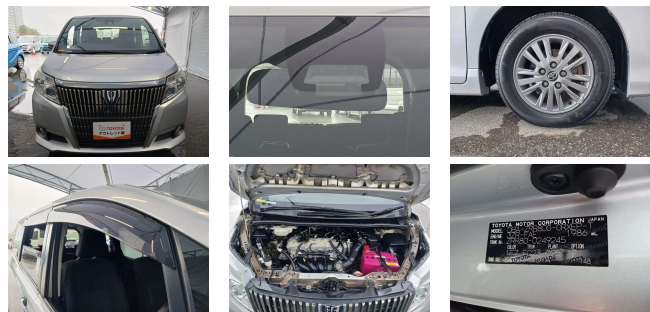

備考なし

沖繩にとってかけがえのない会社へ。
沖繩トヨタグループ

全て新品交換して
納車を致します!!!

車名

トヨタ エスクアア
エスクアア XI

本体価格(消費税込)
支払総額(税込)

165万円 (173.7万円)

年式