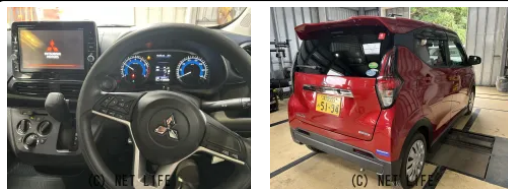

備考なし

車名	三菱 eKクロス 660 G		
本体価格(消費税込) 支払総額(税込)	193.8万円 (198.8万円)		
年式	2020年 (R2)		
走行距離	5.8万 km		
保証	保証付・12ヶ月・10千km		
法定整備	法定整備含		
色	レッドメタリック		
車検	検R10/4	修復歴	無
リサイクル	リ済込	駆動方式	2WD
燃料	ハイブリッド	ミッション	CVTインパネ
ハンドル	右	乗車定員	4名
ドア	5D	車台番号	999

#### 装備・内装・外装・安全装備

パワーステアリング・パワーウィンドウ・エアコン・キーレス・カメラ(バック)・フルエアロ・ABS・エアバック(運転席/助手席/サイド)・

#### 装備備考

- パワーステアリング●パワーウィンドウ●エアコン●キーレス●
- ABS●運転席エアバッグ●助手席エアバッグ●サイドエアバッグ
- バックカメラ●フルエアロ

ホリデー車検宮古空港前店のお問い合わせ