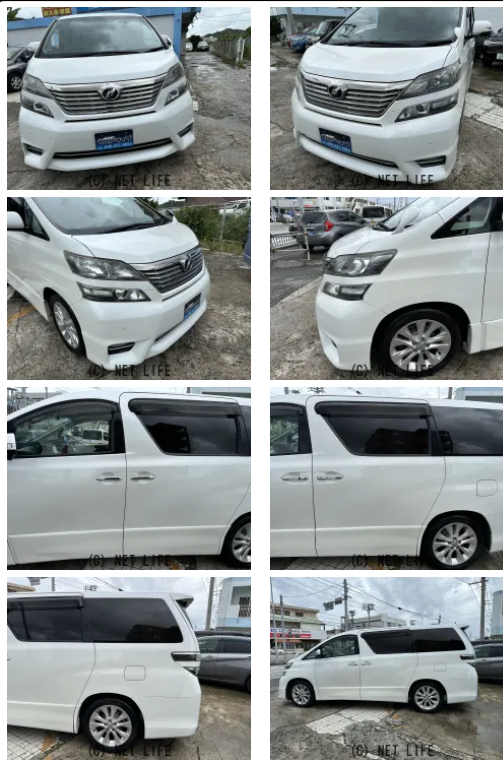

安心のトヨタ人気車

車名	トヨタ ヴェルファイア 2.4 Z		
本体価格(消費税込) 支払総額(税込)	68万円 (78万円)		
年式	2010年 (H22)		
走行距離	12.6万 km		
保証	保証付・12ヶ月・距離無制限		
法定整備	法定整備含		
色	ホワイトパールクリスタルシャイン		
車検	車検整備付	修復歴	無
リサイクル	リ済込	駆動方式	2WD
燃料	ガソリン	ミッション	MTモード付CVTイン
ハンドル	右	乗車定員	7名
ドア	5D	車台番号	133