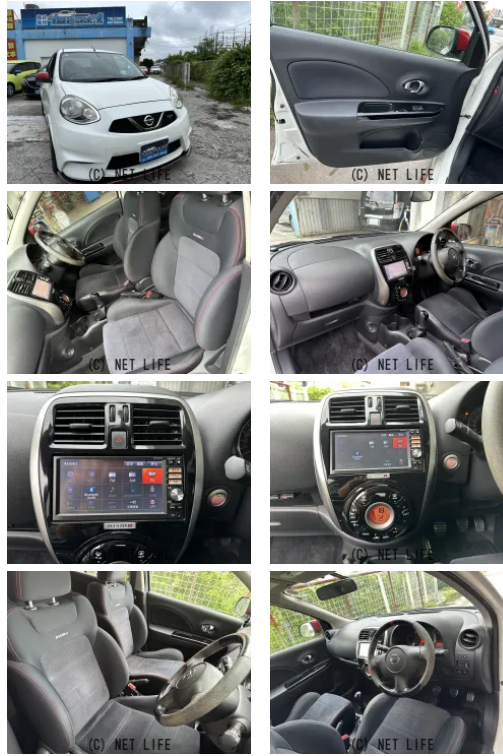

備考なし

車名	日産 マーチ 1.5 NISMO S		
本体価格(消費税込) 支払総額(税込)	68万円 (78万円)		
年式	2014年 (H26)		
走行距離	11.5万 km		
保証	保証付・12ヶ月・距離無制限		
法定整備	法定整備含		
色	ブリリアントホワイトパール3コートパール		
車検	検R9/9	修復歴	無
リサイクル	リ済込	駆動方式	2WD
燃料	ガソリン	ミッション	5MTフロア
ハンドル	右	乗車定員	5名
ドア	5D	車台番号	169

装備・内装・外装・安全装備

パワーステアリング・パワーウィンドウ・エアコン・オートライト・光軸調整・ETC
・プライバシーガラス・電格ミラー・キーレス・スマートキー・集中ドアロック・
盗難防止装置・TV(フルセグ)・ナビ(SDナビ他)・ベンチシート・シートリフター・
アルミホイール(16)・ABS・横滑り防止装置・衝突安全ボディ・
エアバック(運転席/助手席)・

装備備考

●パワーステアリング●パワーウィンドウ●キーレス●ABS●運
転席エアバッグ●助手席エアバッグ●エアコン●ETC●プライバ
シーガラス ●電格ミラー●スマートキー●光軸調整●集中ドアロ...