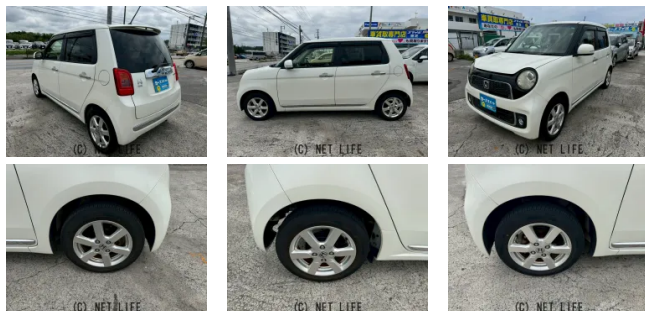

●女性店長のお店♪女性の方も是非お気軽にご来店ください!当店のお車は全車表示価格でご購入いただけます(追加有償保証は別途)。弊社隣接の提携工場にて整備を行います。オイル交換、ワイパーゴム交換、バッテリー新品にてお渡しいたします!詳しく、

新生活応援キャンペーン  
4月御成約特典  
商品券  
5000円分プレゼント  
4月1日～4月30日  
(C) NET LIFE

販売車両の車検について  
当店の販売車両の車検残日数が短い車両については割安にて車検2年付に更新することが可能です。  
軽自動車 3万円  
乗用車 5万円  
※車両購入時のみとなります。  
販売済み車両は不可

ご購入されているお客様へ  
新型コロナウイルス感染症(COVID-19)に罹患された皆さまおよび関係者の皆さまによりお苦しい申し上げます。この季節の多くの様子を察し、  
当店でお客様とスタッフの安全を確保する為に様々な対策を講じております  
(C) NET LIFE

車名	ホンダ N-ONE 660 プレミアム Lパッケージ		
本体価格(消費税込) 支払総額(税込)	33.9万円 (38.9万円)		
年式	2013年 (H25)		
走行距離	12万 km		
保証	保証付・1ヶ月・1千km		
法定整備	法定整備含		
色	プレミアムホワイト・パール		
車検	車検整備付	修復歴	無
リサイクル	リ済込	駆動方式	2WD
燃料	ガソリン	ミッション	CVTインパネ
ハンドル	右	乗車定員	4名
ドア	5D	車台番号	889