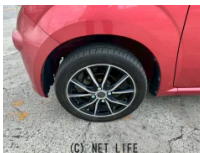

●女性店長のお店♪女性の方も是非お気軽にご来店ください!当店のお車は全車表示価格でご購入いただけます(追加有償保証は別途)。弊社隣接の提携工場にて整備を行います。オイル交換、ワイパーゴム交換、バッテリー新品にてお渡しいたします!詳しく、

新生活応援キャンペーン
4月御成約特典
商品券
5000円分プレゼント
4月1日～4月30日
(C) NET LIFE

新型コロナウイルス感染症(COVID-19)に罹患された皆さま
および関係者の皆さまによりお気持ち申し上げます。
この期間の車検の検査を新車と同様に。
当店で
お客様とスタッフの安全を
確保する為に
様々な対策を講じております
ご不明な点はお気軽に (C) NET LIFE >>

販売車両の車検について
当店の販売車両の車検残日数が短い車両については割安にて車検2年付に更新することが可能です。
軽自動車 3万円
乗用車 5万円
※車両購入時のみとなります。
販売済み車両は別料金 (C) NET LIFE

車名	日産 モコ 660 X アイドリングストップ		
本体価格(消費税込) 支払総額(税込)	29.9万円 (34.9万円)		
年式	2013年 (H25)		
走行距離	7.8万 km		
保証	保証付・1ヶ月・1千km		
法定整備	法定整備含		
色	モコベリーパールメタリック		
車検	車検整備付	修復歴	無
リサイクル	リ済込	駆動方式	2WD
燃料	ガソリン	ミッション	CVTインパネ
ハンドル	右	乗車定員	4名
ドア	5D	車台番号	365