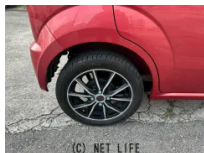

●女性店長のお店♪女性の方も是非お気軽にご来店ください!当店のお車は全車表示価格でご購入いただけます(追加有償保証は別途)。弊社隣接の提携工場にて整備を行います。オイル交換、ワイパーゴム交換、バッテリー新品にてお渡しいたします!詳しく、