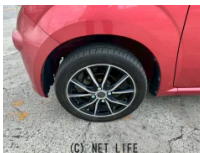

●女性店長のお店♪女性の方も是非お気軽にご来店ください!当店のお車は全車表示価格でご購入いただけます(追加有償保証は別途)。弊社隣接の提携工場にて整備を行います。オイル交換、ワイパーゴム交換、バッテリー新品にてお渡しいたします!詳しく、