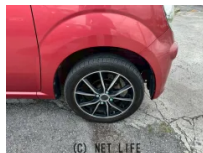

●女性店長のお店♪女性の方も是非お気軽にご来店ください!当店のお車は全車表示価格でご購入いただけます(追加有償保証は別途)。弊社隣接の提携工場にて整備を行います。オイル交換、ワイパーゴム交換、バッテリー新品にてお渡しいたします!詳しく、