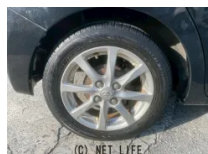

●●女性スタッフ多数在籍!!女性の方もお気軽にご来店くださいませ!弊社隣接の提携工場にて整備を行います。オイル交換、ワイパーゴム交換、バッテリー新品にてお渡しいたします!! 追加延長保証(有償)プランもございます。詳しくはスタッフまで...

カースマイル 2号 豊見城店のお問い合わせ

098-851-4455

※お問合せの際は、「クロスロード」を見た!とお伝えください。

更新日 05月02日 18:16

<https://www.o-cross.net/car/toyota/S236/004175-1260502-N0001/>

車名	トヨタ ピクシスメガ 660 L SAIL		
本体価格(消費税込) 支払総額(税込)	76.8万円 (79.8万円)		
年式	2017年 (H29)		
走行距離	7.4万 km		
保証	保証付・12ヶ月・距離無制限		
法定整備	法定整備含		
色	ブラックマイカメタリック		
車検	検R10/1	修復歴	無
リサイクル	リ済込	駆動方式	2WD
燃料	ガソリン	ミッション	CVTインパネ
ハンドル	右	乗車定員	4名
ドア	5D	車台番号	034