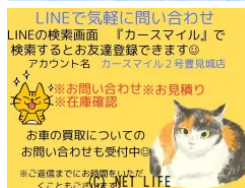

●●女性スタッフ多数在籍!!女性の方もお気軽にご来店くださいませ!弊社隣接の提携工場にて整備を行います。オイル交換、ワイパーゴム交換、バッテリー新品にてお渡しいたします!! 追加延長保証(有償)プランもございます。詳しくはスタッフまで...

カースマイル 2号 豊見城店のお問い合わせ

098-851-4455

※お問合せの際は、「クロスロード」を見た!とお伝えください。

更新日 05月23日 16:41

<https://www.o-cross.net/car/toyota/S236/004175-1260502-N0001/>