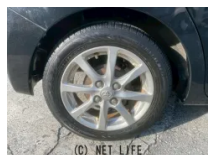

●●女性スタッフ多数在籍!!女性の方もお気軽にご来店くださいませ!弊社隣接の提携工場にて整備を行います。オイル交換、ワイパーゴム交換、バッテリー新品にてお渡しいたします!! 追加延長保証(有償)プランもございます。詳しくはスタッフまで...

カースマイル 2号 豊見城店のお問い合わせ

098-851-4455

※お問合せの際は、「クロスロード」を見た!とお伝えください。

更新日 05月23日 16:41

<https://www.o-cross.net/car/toyota/S236/004175-1260502-N0001/>

車名	トヨタ ピクシスメガ 660 L SAIL		
本体価格(消費税込) 支払総額(税込)	ご成約 (---)		
年式	2017年 (H29)		
走行距離	7.4万 km		
保証	保証付・12ヶ月・距離無制限		
法定整備	法定整備含		
色	ブラックマイカメタリック		
車検	検R10/1	修復歴	無
リサイクル	リ済込	駆動方式	2WD
燃料	ガソリン	ミッション	CVTインパネ
ハンドル	右	乗車定員	4名
ドア	5D	車台番号	034