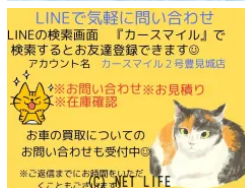

●●女性スタッフ多数在籍!!女性の方もお気軽にご来店くださいませ!弊社隣接の提携工場にて整備を行います。オイル交換、ワイパーゴム交換、バッテリー新品にてお渡しいたします!! 追加延長保証(有償)プランもございます。詳しくはスタッフまで...

カースマイル 2号 豊見城店のお問い合わせ

098-851-4455

※お問合せの際は、「クロスロード」を見た!とお伝えください。

更新日 05月02日 18:16

<https://www.o-cross.net/car/toyota/S236/004175-1260502-N0001/>

車名	トヨタ ピクシスメガ 660 L SAIL		
本体価格(消費税込) 支払総額(税込)	76.8万円 (79.8万円)		
年式	2017年 (H29)		
走行距離	7.4万 km		
保証	保証付・12ヶ月・距離無制限		
法定整備	法定整備含		
色	ブラックマイカメタリック		
車検	検R10/1	修復歴	無
リサイクル	リ済込	駆動方式	2WD
燃料	ガソリン	ミッション	CVTインパネ
ハンドル	右	乗車定員	4名
ドア	5D	車台番号	034