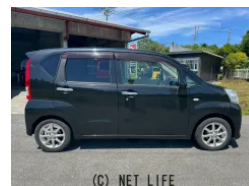

●女性店長のお店♪女性の方も是非お気軽にご来店ください!当店のお車は全車表示価格でご購入いただけます(追加有償保証は別途)。弊社隣接の提携工場にて整備を行います。オイル交換、ワイパーゴム交換、バッテリー新品にてお渡しいたします!詳しく、

Thank you
レビューキャンペーン実施中
グーネットにレビュー投稿
でお得な商品券プレゼント
カースマイル
(C) NET LIFE

新型コロナウイルス感染症(COVID-19)に罹患された皆さま
および関係者の皆さまによりお迷惑をおかけいたします。
この事態の早くの収束を祈ります。
当店は
お客様とスタッフの安全を
確保する為に
様々な対策を講じております
(C) NET LIFE

販売車両の車検について
当店の販売車両の車検残日数が短い車両に
ついては割安にて車検2年付に更新すること
が可能です。
軽自動車 3万円
乗用車 5万円
※車両購入時のみとなります。
販売済み車両は別件です。

車名	ダイハツ ムーヴ 660 X SALL		
本体価格(消費税込) 支払総額(税込)	34.8万円 (39.8万円)		
年式	2015年 (H27)		
走行距離	10.7万 km		
保証	保証付・1ヶ月・1千km		
法定整備	法定整備含		
色	ブラックマイカメタリック		
車検	車検整備付	修復歴	無
リサイクル	リ済込	駆動方式	2WD
燃料	ガソリン	ミッション	CVTインパネ
ハンドル	右	乗車定員	4名
ドア	5D	車台番号	647