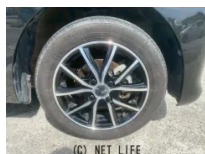

●●女性スタッフ多数在籍!!女性の方もお気軽にご来店くださいませ!弊社隣接の提携工場にて整備を行います。オイル交換、ワイパーゴム交換、バッテリー新品にてお渡しいたします!! 追加延長保証(有償)プランもございます。詳しくはスタッフまで...

車名	ダイハツ ムーヴ 660 L SAIII		
本体価格(消費税込) 支払総額(税込)	64.8万円 (69.8万円)		
年式	2020年 (R2)		
走行距離	7.7万 km		
保証	保証付・12ヶ月・距離無制限		
法定整備	法定整備含		
色	ブラックマイカメタリック		
車検	車検整備付	修復歴	無
リサイクル	リ済込	駆動方式	2WD
燃料	ガソリン	ミッション	CVTインパネ
ハンドル	右	乗車定員	4名
ドア	5D	車台番号	402

装備・内装・外装・安全装備

パワーステアリング・パワーウィンドウ・エアコン・電格ミラー・キーレス・集中ドアロック・TV(フルセグ)・ナビ(SDナビ他)・ベンチシート・カメラ(バック)・アルミホイール(14)・ABS・横滑り防止装置・衝突被害軽減ブレーキ・衝突安全ボディ・アイドリングストップ・エアバック(運転席/助手席)・

装備備考

●パワーステアリング●パワーウィンドウ●エアコン●キーレス●ABS●運転席エアバッグ●助手席エアバッグ●バックカメラ●電格ミラー●集中ドアロック●横滑り防止装置●衝突被害軽減ブレーキ...