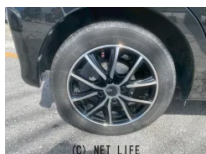

●●女性スタッフ多数在籍!!女性の方もお気軽にご来店くださいませ!弊社隣接の提携工場にて整備を行います。オイル交換、ワイパーゴム交換、バッテリー新品にてお渡しいたします!! 追加延長保証(有償)プランもございます。詳しくはスタッフまで...

車名	ダイハツ ムーヴ 660 L SAIII		
本体価格(消費税込) 支払総額(税込)	64.8万円 (69.8万円)		
年式	2020年 (R2)		
走行距離	7.7万 km		
保証	保証付・12ヶ月・距離無制限		
法定整備	法定整備含		
色	ブラックマイカメタリック		
車検	車検整備付	修復歴	無
リサイクル	リ済込	駆動方式	2WD
燃料	ガソリン	ミッション	CVTインパネ
ハンドル	右	乗車定員	4名
ドア	5D	車台番号	402

装備・内装・外装・安全装備

パワーステアリング・パワーウィンドウ・エアコン・電格ミラー・キーレス・集中ドアロック・TV(フルセグ)・ナビ(SDナビ他)・ベンチシート・カメラ(バック)・アルミホイール(14)・ABS・横滑り防止装置・衝突被害軽減ブレーキ・衝突安全ボディ・アイドリングストップ・エアバック(運転席/助手席)・

装備備考

●パワーステアリング●パワーウィンドウ●エアコン●キーレス●ABS●運転席エアバッグ●助手席エアバッグ●バックカメラ●電格ミラー●集中ドアロック●横滑り防止装置●衝突被害軽減ブレーキ...