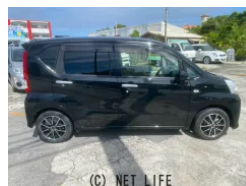

●●女性スタッフ多数在籍!!女性の方もお気軽にご来店くださいませ!弊社隣接の提携工場にて整備を行います。オイル交換、ワイパーゴム交換、バッテリー新品にてお渡しいたします!! 追加延長保証(有償)プランもございます。詳しくはスタッフまで...

車名	ダイハツ ムーヴ 660 L SAIII		
本体価格(消費税込) 支払総額(税込)	64.8万円 (69.8万円)		
年式	2020年 (R2)		
走行距離	7.7万 km		
保証	保証付・12ヶ月・距離無制限		
法定整備	法定整備含		
色	ブラックマイカメタリック		
車検	車検整備付	修復歴	無
リサイクル	リ済込	駆動方式	2WD
燃料	ガソリン	ミッション	CVTインパネ
ハンドル	右	乗車定員	4名
ドア	5D	車台番号	402