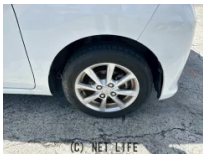

●女性店長のお店♪女性の方も是非お気軽にご来店ください!当店のお車は全車表示価格でご購入いただけます(追加有償保証は別途)。弊社隣接の提携工場にて整備を行います。オイル交換、ワイパーゴム交換、バッテリー新品にてお渡しいたします!詳しく、