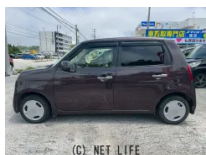

●女性店長のお店♪女性の方も是非お気軽にご来店ください!当店のお車は全車表示価格でご購入いただけます(追加有償保証は別途)。弊社隣接の提携工場にて整備を行います。オイル交換、ワイパーゴム交換、バッテリー新品にてお渡しいたします!詳しく、

Thank you
レビューキャンペーン実施中
グーネットにレビュー投稿
でお得な商品券プレゼント
カースマイル
(C) NET LIFE

新型コロナウイルス感染症(COVID-19)に罹患された皆さま
および関係者の皆さまによりお苦しい申し上げます。
この季節の多くの感染症を予防するため...
当店は
お客様とスタッフの安全を
確保する為に
様々な対策を講じております
(C) NET LIFE

販売車両の車検について
当店の販売車両の車検残日数が短い車両に
ついては割安にて車検2年付に更新するこ
とが可能です。
軽自動車 3万円
乗用車 5万円
※車両購入時のみとなります。
販売済み車両は別料金
(C) NET LIFE

車名	ホンダ N-ONE 660 G Lパッケージ		
本体価格(消費税込) 支払総額(税込)	34.9万円 (37.9万円)		
年式	2013年 (H25)		
走行距離	10.5万 km		
保証	保証付・1ヶ月・1千km		
法定整備	法定整備含		
色	プレミアムディープモカ・パール		
車検	検R8/12	修復歴	無
リサイクル	リ済込	駆動方式	2WD
燃料	ガソリン	ミッション	CVTインパネ
ハンドル	右	乗車定員	4名
ドア	5D	車台番号	023