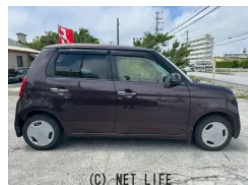

販売車両の車検について
当店の販売車両の車検残日数が短い車両に
ついては割安にて車検2年付に更新するこ
とが可能です。
軽自動車 3万円
乗用車 5万円
※車両購入時のみとなります。
販売済み車両は別料金
(C) NET LIFE

車名	ホンダ N-ONE 660 G Lパッケージ		
本体価格(消費税込) 支払総額(税込)	34.9万円 (37.9万円)		
年式	2013年 (H25)		
走行距離	10.5万 km		
保証	保証付・1ヶ月・1千km		
法定整備	法定整備含		
色	プレミアムディープモカ・パール		
車検	検R8/12	修復歴	無
リサイクル	リ済込	駆動方式	2WD
燃料	ガソリン	ミッション	CVTインパネ
ハンドル	右	乗車定員	4名
ドア	5D	車台番号	023