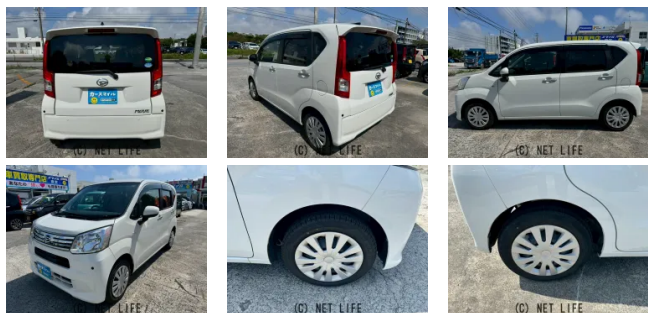

●女性店長のお店♪女性の方も是非お気軽にご来店ください!当店のお車は全車表示価格でご購入いただけます(追加有償保証は別途)。弊社隣接の提携工場にて整備を行います。オイル交換、ワイパーゴム交換、バッテリー新品にてお渡しいたします!詳しく、

Thank you
レビューキャンペーン実施中
グーネットにレビュー投稿
でお得な商品券プレゼント
カースマイル
(C) NET LIFE

ご来店お待ちしております
※備が豊富な方はスタッフまでお問い合わせください
(C) NET LIFE

販売車両の車検について
当店の販売車両の車検残日数が短い車両については割安にて車検2年付に更新することが可能です。
軽自動車 3万円
乗用車 5万円
※車両購入時のみとなります。
販売済み車両は不可

LINEで気軽に問い合わせ
LINEの検索画面「カースマイル」で検索するとお友達登録できます
アカウント名 カースマイル2号豊見城店
※お問い合わせ※お見送り
※在庫確認
お車の買取についてのお問い合わせも受付中
※ご来店までにお見積りいただくことも可能です
(C) NET LIFE

車名	ダイハツ ムーヴ 660 L SAIII		
本体価格(消費税込) 支払総額(税込)	54.8万円 (59.8万円)		
年式	2021年 (R3)		
走行距離	8.2万 km		
保証	保証付・12ヶ月・30千km		
法定整備	法定整備含		
色	ホワイト		
車検	車検整備付	修復歴	無
リサイクル	リ済込	駆動方式	2WD
燃料	ガソリン	ミッション	CVTインパネ
ハンドル	右	乗車定員	4名
ドア	5D	車台番号	732