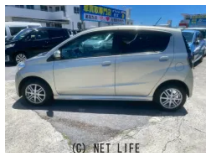

●●女性スタッフ多数在籍!!女性の方もお気軽にご来店くださいませ!弊社隣接の提携工場にて整備を行います。オイル交換、ワイパーゴム交換、バッテリー新品にてお渡しいたします!! 追加延長保証(有償)プランもございます。詳しくはスタッフまで...

Thank you  
レビューキャンペーン実施中  
グーネットにレビュー投稿  
でお得な商品券プレゼント  
カースマイル  
(C) NET LIFE

販売車両の車検について  
当店の販売車両の車検残日数が短い車両については割安にて車検2年付に更新することが可能です。  
軽自動車 3万円  
乗用車 5万円  
※車両購入時のみとなります。  
販売済み車両は不可

コーティングメニュー  
簡易コーティング ガラスコーティング  
1ヶ月～6ヶ月 1-2年保証  
SSクラス (軽自動車) 7000円 22000円  
Sクラス (コンパクト) 8000円 25000円  
Mクラス (セダン) 10000円 35000円  
Lサイズ (ミニバン) 15000円 45000円  
※ガラスコーティングは別途見積りとなります。  
(C) NET LIFE

決算セール  
特選車多数  
7月1日～31日御成約特典  
簡易ボディコーティング施工  
フロントガラス撥水施工  
(C) NET LIFE

車名	ダイハツ ミラ 660 カスタム X		
本体価格(消費税込) 支払総額(税込)	26.8万円 (29.8万円)		
年式	2012年 (H24)		
走行距離	3.9万 km		
保証	保証付・1ヶ月・1千km		
法定整備	法定整備含		
色	シャンパンゴールドメタリック		
車検	検R10/4	修復歴	無
リサイクル	リ済込	駆動方式	2WD
燃料	ガソリン	ミッション	CVTインパネ
ハンドル	右	乗車定員	4名
ドア	5D	車台番号	999