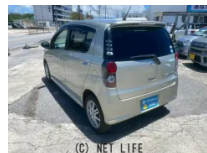

●●女性スタッフ多数在籍!!女性の方もお気軽にご来店くださいませ!弊社隣接の提携工場にて整備を行います。オイル交換、ワイパーゴム交換、バッテリー新品にてお渡しいたします!! 追加延長保証(有償)プランもございます。詳しくはスタッフまで...

Thank you  
レビューキャンペーン実施中  
グーネットにレビュー投稿  
でお得な商品券プレゼント  
カースマイル  
(C) NET LIFE

販売車両の車検について  
当店の販売車両の車検残日数が短い車両については割安にて車検2年付に更新することが可能です。  
軽自動車 3万円  
乗用車 5万円  
※車両購入時のみとなります。  
販売済み車両は不可

コーティングメニュー  
簡易コーティング ガラスコーティング  
1ヶ月～6ヶ月 1-2年保証  
SSクラス (軽自動車) 7000円 22000円  
Sクラス (コンパクト) 8000円 25000円  
Mクラス (セダン) 10000円 35000円  
Lサイズ (ミニバン) 15000円 45000円  
※ガラスコーティングは別途見積りとなります。  
(C) NET LIFE

決算セール  
特選車多数  
7月1日～31日御成約特典  
簡易ボディコーティング施工  
フロントガラス撥水施工  
(C) NET LIFE

車名	ダイハツ ミラ 660 カスタム X		
本体価格(消費税込) 支払総額(税込)	26.8万円 (29.8万円)		
年式	2012年 (H24)		
走行距離	3.9万 km		
保証	保証付・1ヶ月・1千km		
法定整備	法定整備含		
色	シャンパンゴールドメタリック		
車検	検R10/4	修復歴	無
リサイクル	リ済込	駆動方式	2WD
燃料	ガソリン	ミッション	CVTインパネ
ハンドル	右	乗車定員	4名
ドア	5D	車台番号	999