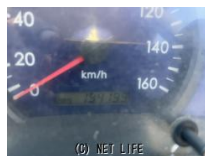

最大積載量2000kg、総重量5060kg、長さ469cm、幅169cm、高さ196cm。所有されてるお車の下取り致します。車両展示場:嘉手納町屋良118-4。

車名	三菱ふそう キャンター		
本体価格(消費税込) 支払総額(税込)	170万円 (180万円)		
年式	2016年 (H28)		
走行距離	18.4万 km		
保証	保証付・3ヶ月・3千km		
法定整備	法定整備含		
色	白		
車検	検1年付	修復歴	無
リサイクル	リ済込	駆動方式	—
燃料	軽油	ミッション	MT
ハンドル	右	乗車定員	6名
ドア	4D	車台番号	483