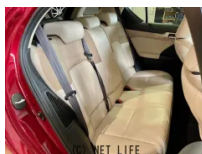

●在庫台数常時600台!厳選された在庫の中からピッタリな車が必ず見つかる!ぜひ、この機会にユーポス那覇新都心店へ!!ユーポスの特徴はアフターサービスです!自社整備工場・板金工場を備え、車検から事故の修理まで対応致します。選べる最長10..

30th Anniversary 30周年の記念にユーポス

車名	レクサス CT 200h バージョンC		
本体価格(消費税込) 支払総額(税込)	225万円 (237.8万円)		
年式	2017年 (H29)		
走行距離	6.8万 km		
保証	保証付・3ヶ月・15千km		
法定整備	法定整備含		
色	レッドマイカクリスタルシャイン		
車検	車検整備付	修復歴	無
リサイクル	リ済込	駆動方式	2WD
燃料	ハイブリッド	ミッション	MTモード付CVTインテリジェント
ハンドル	右	乗車定員	5名
ドア	5D	車台番号	307

装備・内装・外装・安全装備

パワーステアリング・パワーウィンドウ・エアコン・オートライト・LEDライト・ETC・電格ミラー・キーレス・スマートキー・プッシュスタート・ドライブレコーダー・TV(フルセグ/ワンセグ)・ナビ(SDナビ他)・シートヒーター・カメラ(バック)・アルミホイール(16)・ABS・横滑り防止装置・クルーズコントロール・エアバック(運転席/助手席/サイド)・

装備備考

●パワーステアリング●パワーウィンドウ●エアコン●ETC●キーレス●ABS●運転席エアバッグ●助手席エアバッグ●サイドエアバッグ●SDナビ他●CD●バックカメラ●LEDライト●...