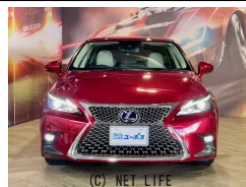

●在庫台数常時600台!厳選された在庫の中からピッタリな車が必ず見つかる!ぜひ、この機会にユーポス那覇新都心店へ!!ユーポスの特徴はアフターサービスです!自社整備工場・板金工場を備え、車検から事故の修理まで対応致します。選べる最長10..

30th Anniversary 30周年の記念にユーポス

車名	レクサス CT 200h バージョンC		
本体価格(消費税込) 支払総額(税込)	225万円 (237.8万円)		
年式	2017年 (H29)		
走行距離	6.8万 km		
保証	保証付・3ヶ月・15千km		
法定整備	法定整備含		
色	レッドマイカクリスタルシャイン		
車検	車検整備付	修復歴	無
リサイクル	リ済込	駆動方式	2WD
燃料	ハイブリッド	ミッション	MTモード付CVTインテリジェント
ハンドル	右	乗車定員	5名
ドア	5D	車台番号	307