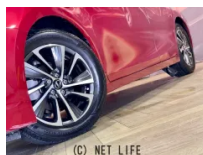

●在庫台数常時600台!厳選された在庫の中からピッタリな車が必ず見つかる!ぜひ、この機会にユーポス那覇新都心店へ!!ユーポスの特徴はアフターサービスです!自社整備工場・板金工場を備え、車検から事故の修理まで対応致します。選べる最長10..

30th Anniversary 30周年の記念にユーポス

車名	レクサス CT 200h バージョンC		
本体価格(消費税込) 支払総額(税込)	225万円 (237.8万円)		
年式	2017年 (H29)		
走行距離	6.8万 km		
保証	保証付・3ヶ月・15千km		
法定整備	法定整備含		
色	レッドマイカクリスタルシャイン		
車検	車検整備付	修復歴	無
リサイクル	リ済込	駆動方式	2WD
燃料	ハイブリッド	ミッション	MTモード付CVTインテリジェント
ハンドル	右	乗車定員	5名
ドア	5D	車台番号	307