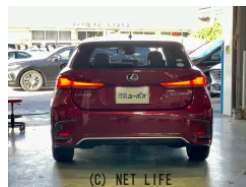

●在庫台数常時600台!厳選された在庫の中からピッタリな車が必ず見つかる!ぜひ、この機会にユーポス那覇新都心店へ!!ユーポスの特徴はアフターサービスです!自社整備工場・板金工場を備え、車検から事故の修理まで対応致します。選べる最長10..

30th Anniversary 30周年の記念にユーポス

車名	レクサス CT 200h バージョンC		
本体価格(消費税込) 支払総額(税込)	225万円 (237.8万円)		
年式	2017年 (H29)		
走行距離	6.8万 km		
保証	保証付・3ヶ月・15千km		
法定整備	法定整備含		
色	レッドマイカクリスタルシャイン		
車検	車検整備付	修復歴	無
リサイクル	リ済込	駆動方式	2WD
燃料	ハイブリッド	ミッション	MTモード付CVTインテリジェント
ハンドル	右	乗車定員	5名
ドア	5D	車台番号	307