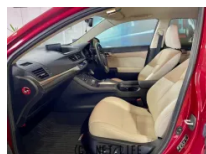

●在庫台数常時600台!厳選された在庫の中からピッタリな車が必ず見つかる!ぜひ、この機会にユーポス那覇新都心店へ!!ユーポスの特徴はアフターサービスです!自社整備工場・板金工場を備え、車検から事故の修理まで対応致します。選べる最長10..

30th Anniversary 30周年の記念にユーポス

車名	レクサス CT 200h バージョンC		
本体価格(消費税込) 支払総額(税込)	225万円 (237.8万円)		
年式	2017年 (H29)		
走行距離	6.8万 km		
保証	保証付・3ヶ月・15千km		
法定整備	法定整備含		
色	レッドマイカクリスタルシャイン		
車検	車検整備付	修復歴	無
リサイクル	リ済込	駆動方式	2WD
燃料	ハイブリッド	ミッション	MTモード付CVTインテリジェント
ハンドル	右	乗車定員	5名
ドア	5D	車台番号	307

装備・内装・外装・安全装備

パワーステアリング・パワーウィンドウ・エアコン・オートライト・LEDライト・ETC・電格ミラー・キーレス・スマートキー・プッシュスタート・ドライブレコーダー・TV(フルセグ/ワンセグ)・ナビ(SDナビ他)・シートヒーター・カメラ(バック)・アルミホイール(16)・ABS・横滑り防止装置・クルーズコントロール・エアバック(運転席/助手席/サイド)・

装備備考

●パワーステアリング●パワーウィンドウ●エアコン●ETC●キーレス●ABS●運転席エアバッグ●助手席エアバッグ●サイドエアバッグ●SDナビ他●CD●バックカメラ●LEDライト●...