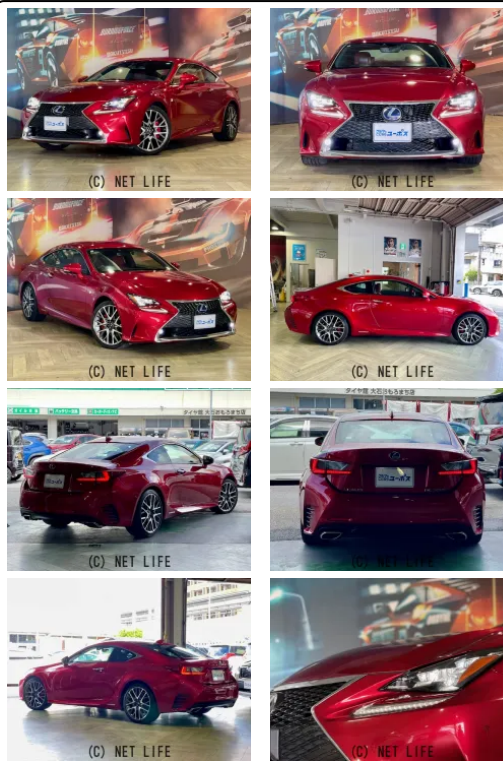

厳選された在庫の中からピッタリな車が必ず見つかる!ぜひ、この機会にユーポス那覇新都心店へ!!ユーポスの特徴はアフターサービスです!自社整備工場・板金工場を備え、車検から事故の修理まで対応致します。選べる最長10年保証。保証でカバーする..

30th Anniversary 30 years of excellence since 1989
 ホノロ-D
 4020-7
 http://www.o-cross.net
 クロスのことならユーポス

| | | | |
|------------------------|-----------------------|-------|------------|
| 車名 | レクサス RC 300h Fスポーツ | | |
| 本体価格(消費税込) 支払総額(税込) | 289万円 (300.5万円) | | |
| 年式 | 2015年 (H27) | | |
| 走行距離 | 5.8万 km | | |
| 保証 | 保証無 | | |
| 法定整備 | 法定整備無 | | |
| 色 | ラディアントレッドコントラストL | | |
| 車検 | 検R8/10 | 修復歴 | 無 |
| リサイクル | リ済込 | 駆動方式 | 2WD |
| 燃料 | ハイブリッド | ミッション | MTモード付CVTフ |
| ハンドル | 右 | 乗車定員 | 4名 |
| ドア | 2D | 車台番号 | 493 |