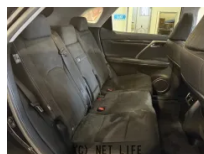

●在庫台数常時600台!厳選された在庫の中からピッタリな車が必ず見つかる!ぜひ、この機会にユーポス那覇新都心店へ!!ユーポスの特徴はアフターサービスです!自社整備工場・板金工場を備え、車検から事故の修理まで対応致します。選べる最長10..

30th Anniversary クルマのことならユーポス

(C) NET LIFE

(C) NET LIFE

(C) NET LIFE

(C) NET LIFE

(C) NET LIFE