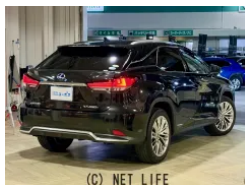

●在庫台数常時600台!厳選された在庫の中からピッタリな車が必ず見つかる!ぜひ、この機会にユーポス那覇新都心店へ!!ユーポスの特徴はアフターサービスです!自社整備工場・板金工場を備え、車検から事故の修理まで対応致します。選べる最長10..

30th Anniversary クルマのことならユーポス

(C) NET LIFE

(C) NET LIFE

(C) NET LIFE

(C) NET LIFE

(C) NET LIFE