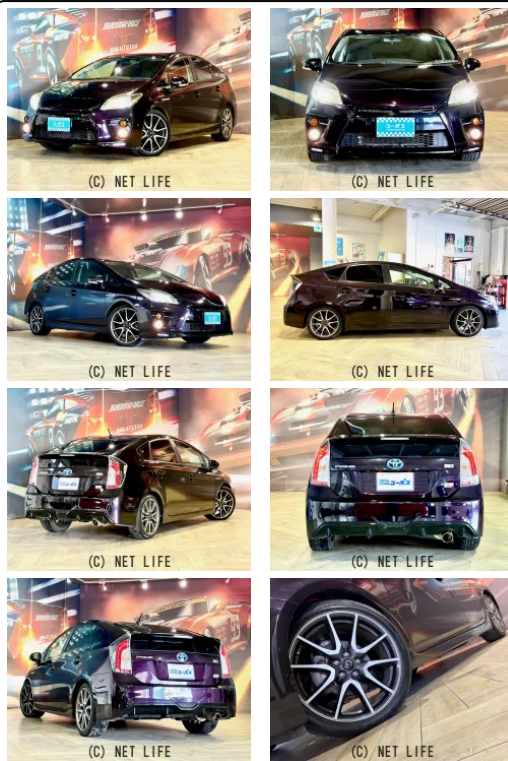

●在庫台数常時600台!厳選された在庫の中からピッタリな車が必ず見つかる!ぜひ、この機会にユーポス那覇新都心店へ!!ユーポスの特徴はアフターサービスです!自社整備工場・板金工場を備え、車検から事故の修理まで対応致します。選べる最長10..

30th Anniversary クロスのことならユーポス

車名	トヨタ プリウス 1.8 S ツーリングセレクション G's		
本体価格(消費税込) 支払総額(税込)	119万円 (128.4万円)		
年式	2015年 (H27)		
走行距離	7.3万 km		
保証	保証付・3ヶ月・15千km		
法定整備	法定整備含		
色	ポルドーマイカメタリック		
車検	車検整備無	修復歴	無
リサイクル	リ済込	駆動方式	2WD
燃料	ハイブリッド	ミッション	CVTインパネ
ハンドル	右	乗車定員	5名
ドア	5D	車台番号	336

装備・内装・外装・安全装備

パワーステアリング・パワーウィンドウ・エアコン・HID・キーレス・集中ドアロック・ナビ(SDナビ他)・アルミホイール(18)・フルエアロ・ローダウン・ABS・横滑り防止装置・アイドリングストップ・エアバック(運転席/助手席)・

装備備考

●トヨタ純正SDナビ(Bluetooth/DVD/フルセグ/CD) ●バックカメラ ●ETC ●HIDヘッドライト ●革巻きステアリング ●18インチアルミ ●革巻きステアリング ●フォグランプ...