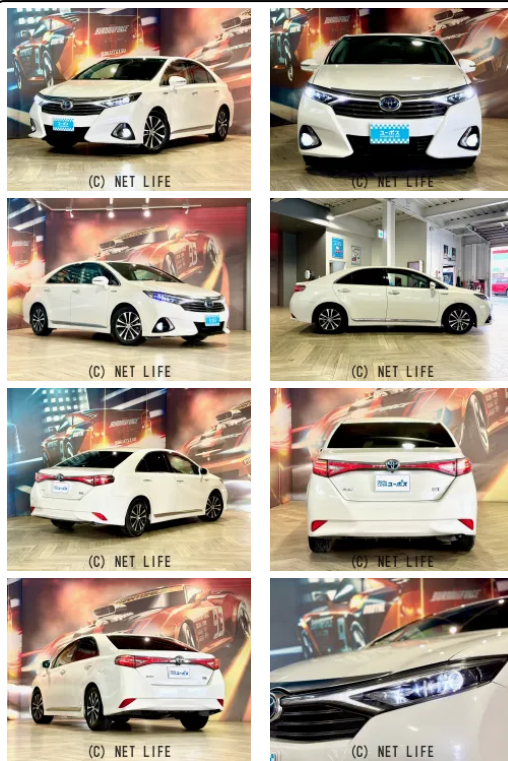

ユーポス那覇新都心店のお問い合わせ

098-860-8880

※お問合せの際は、「クロスロード」を見た!とお伝えください。

更新日 04月01日 13:00

<https://www.o-cross.net/car/toyota/S208/004194-1260307-N0001/>

ユーポス那覇新都心店

沖縄県那覇市おもろまち4-20-28

営業時間: 10:00~20:00

定休日: 無休

車名	トヨタ SAI 2.4 G Aパッケージ		
本体価格(消費税込) 支払総額(税込)	139万円 (150.5万円)		
年式	2016年 (H28)		
走行距離	7.3万 km		
保証	保証無		
法定整備	法定整備無		
色	ホワイトパールクリスタルシャイン		
車検	検R8/12	修復歴	無
リサイクル	リ済込	駆動方式	2WD
燃料	ハイブリッド	ミッション	CVTインパネ
ハンドル	右	乗車定員	5名
ドア	4D	車台番号	190

装備・内装・外装・安全装備

パワーステアリング・パワーウィンドウ・エアコン・オートライト・LEDライト・ETC・ウインカーミラー・プライバシーガラス・電格ミラー・キーレス・スマートキー・プッシュスタート・集中ドアロック・盗難防止装置・TV(フルセグ/ワンセグ)・ナビ(SD ナビ他)・パワーシート・カメラ(バック)・アルミホイール(16)・ABS・衝突被害軽減ブレーキ・衝突安全ボディ・クルーズコントロール・エアバック(運転席/助手席/サイド)・

装備備考

●パワーステアリング●パワーウィンドウ●エアコン●ETC●キーレス●ABS●運転席エアバッグ●助手席エアバッグ●サイドエアバッグ●CD●バックカメラ●LED ライト●プライバシーガ...