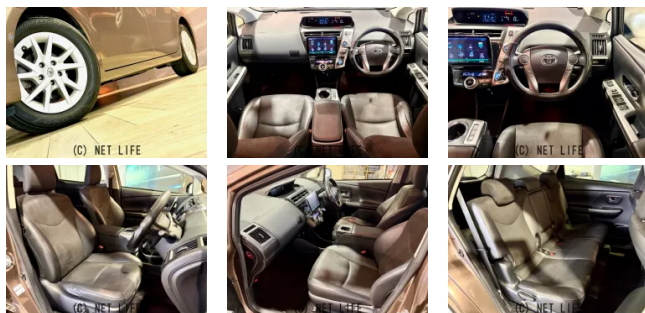

●ユーポスの特徴はアフターサービスです!自社整備工場・板金工場を備え、車検から事故の修理まで対応致します。2年・1年・6ヶ月保証をオプション選択可能です。保証でカバーする範囲は業界最高水準。保証にご加入でもれなくメンテナンスパックが

30th Anniversary クロスロードのことがらユーポス

車名	トヨタ プリウスα 1.8 G		
本体価格(消費税込) 支払総額(税込)	140万円 (151.1万円)		
年式	2016年 (H28)		
走行距離	7.1万 km		
保証	保証無		
法定整備	法定整備含		
色	ダークシェリーマイカメタリック		
車検	検R9/7	修復歴	無
リサイクル	リ済込	駆動方式	2WD
燃料	ハイブリッド	ミッション	CVTインパネ
ハンドル	右	乗車定員	5名
ドア	5D	車台番号	573

装備・内装・外装・安全装備

パワーステアリング・パワーウィンドウ・エアコン・Wエアコン・オートライト・LEDライト・ETC・フォグランプ・電格ミラー・キーレス・スマートキー・プッシュスタート・盗難防止装置・ドライブレコーダー・TV(フルセグ/ワンセグ)・ナビ(SD ナビ他)・パワーシート・ハーフレザーシート・カメラ(バック)・アルミホイール(16)・ABS・横滑り防止装置・衝突被害軽減ブレーキ・衝突安全ボディ・障害物センサー・クルーズコントロール・エアバック(運転席/助手席/サイド)・