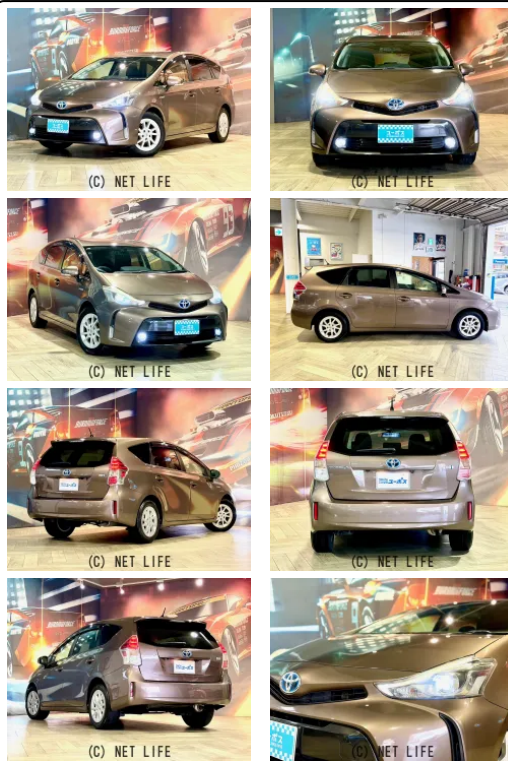

●ユーポスの特徴はアフターサービスです!自社整備工場・板金工場を備え、車検から事故の修理まで対応致します。2年・1年・6ヶ月保証をオプション選択可能です。保証でカバーする範囲は業界最高水準。保証にご加入でもれなくメンテナンスパックが

30th Anniversary クロスロードのことがらユーポス

車名	トヨタ プリウスα 1.8 G		
本体価格(消費税込) 支払総額(税込)	140万円 (151.1万円)		
年式	2016年 (H28)		
走行距離	7.1万 km		
保証	保証無		
法定整備	法定整備含		
色	ダークシェリーマイカメタリック		
車検	検R9/7	修復歴	無
リサイクル	リ済込	駆動方式	2WD
燃料	ハイブリッド	ミッション	CVTインパネ
ハンドル	右	乗車定員	5名
ドア	5D	車台番号	573