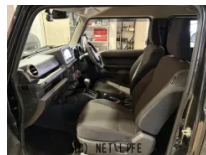

30年 クルマのことならユーポス