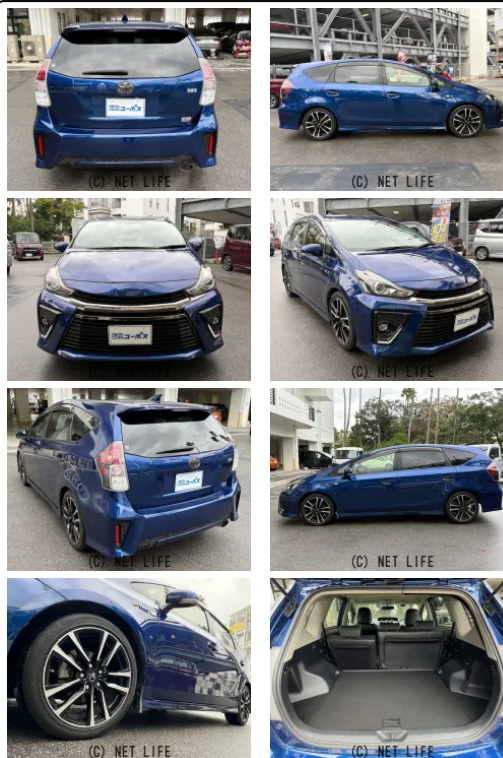

●厳選された在庫の中からピッタリな車が見つかる!もちろん下取り査定も大歓迎!!ぜひ、この機会にユーポス奥武山店へ!!選べる最長10年保証。保証でカバーする範囲は業界最高水準の最大318項目・走行距離無制限。保証にご加入でもれなくメ...

30th Anniversary クロスロードのこだわりユーポス

車名	トヨタ プリウスα 1.8 S ツーリングセレクション G's		
本体価格(消費税込) 支払総額(税込)	188万円 (200.5万円)		
年式	2016年 (H28)		
走行距離	6.2万 km		
保証	保証付・3ヶ月・15千km		
法定整備	法定整備含		
色	ダークブルーマイカ		
車検	車検整備付	修復歴	無
リサイクル	リ済込	駆動方式	2WD
燃料	ハイブリッド	ミッション	CVTインパネ
ハンドル	右	乗車定員	5名
ドア	5D	車台番号	320