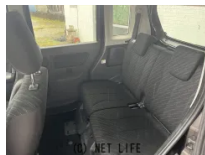

レーダーブレーキサポート

車名	スズキ スペーシア 660 Gリミテッド		
本体価格(消費税込) 支払総額(税込)	41万円 (46万円)		
年式	2016年 (H28)		
走行距離	11.7万 km		
保証	保証付・1ヶ月・1千km		
法定整備	法定整備含		
色	アーバンブラウンパールメタリック		
車検	車検整備付	修復歴	無
リサイクル	リ済込	駆動方式	2WD
燃料	ハイブリッド	ミッション	CVTインパネ
ハンドル	右	乗車定員	4名
ドア	5D	車台番号	314

装備・内装・外装・安全装備

パワーステアリング・パワーウィンドウ・エアコン・光軸調整・ウインカーミラー・電格ミラー・キーレス・スマートキー・TV(ワンセグ)・ナビ(SDナビ他)・スライドドア(両側(片側のみ電動))・ABS・衝突被害軽減ブレーキ・アイドリングストップ・エアバック(運転席/助手席)・

装備備考

●パワーステアリング●パワーウィンドウ●エアコン●キーレス●ABS●運転席エアバッグ●助手席エアバッグ●CD●ウインカーミラー●電格ミラー●スマートキー●光軸調整●衝突被害軽減ブレ...