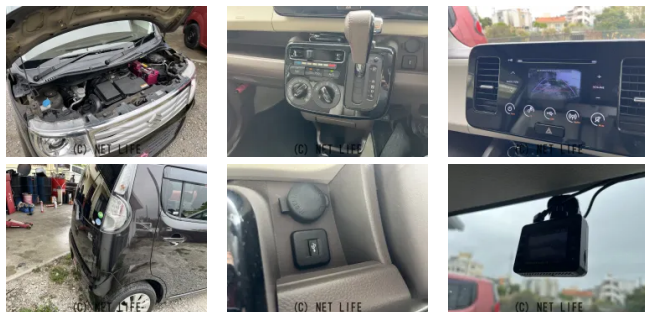

バックカメラ ディスプレイオーディオ USB対応

車名	スズキ MRワゴン 660 ウィット LS		
本体価格(消費税込) 支払総額(税込)	27万円 (32万円)		
年式	2013年 (H25)		
走行距離	11.8万 km		
保証	保証付・1ヶ月・1千km		
法定整備	法定整備含		
色	ブラウンメタリック		
車検	車検整備付	修復歴	無
リサイクル	リ済込	駆動方式	2WD
燃料	ガソリン	ミッション	CVTインパネ
ハンドル	右	乗車定員	4名
ドア	5D	車台番号	735

装備・内装・外装・安全装備

パワーステアリング・パワーウィンドウ・エアコン・HID・電格ミラー・キーレス・スマートキー・プッシュスタート・カメラ(バック)・ABS・エアバック(運転席/助手席)・

装備備考

●パワーステアリング●パワーウィンドウ●エアコン●キーレス●ABS●運転席エアバッグ●助手席エアバッグ●CD●バックカメラ●電格ミラー●プッシュスタート●スマートキー●HID●US...

くるまてらすのお問い合わせ