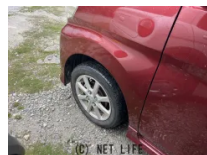

純正大画面フルセグナビ パワスラ Bluetooth バックカメラ

車名	ダイハツ タント 660 カスタム X スマート セレクション SA		
本体価格(消費税込) 支払総額(税込)	46万円 (51万円)		
年式	2014年 (H26)		
走行距離	9.8万 km		
保証	保証付・1ヶ月・1千km		
法定整備	法定整備含		
色	ファイアーオーツレッドメタリック		
車検	車検整備付	修復歴	無
リサイクル	リ済込	駆動方式	2WD
燃料	ガソリン	ミッション	CVTインパネ
ハンドル	右	乗車定員	4名
ドア	5D	車台番号	938