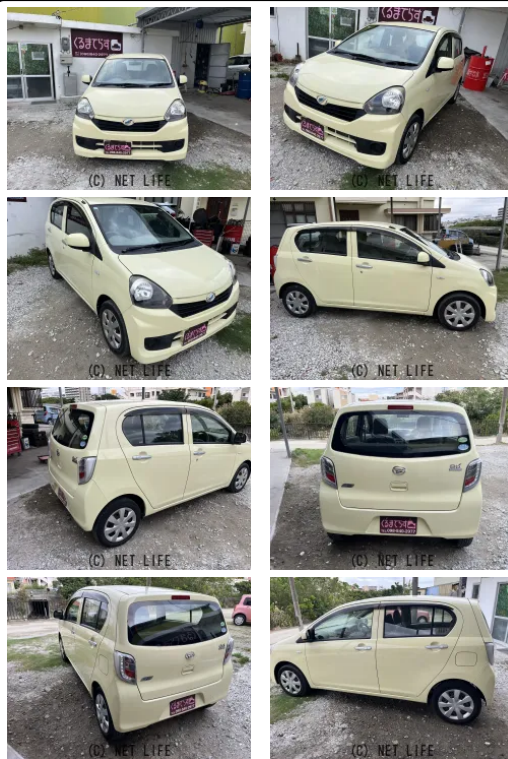

タイヤ4本新品

車名	ダイハツ ミライース 660 L		
本体価格(消費税込) 支払総額(税込)	34万円 (39万円)		
年式	2015年 (H27)		
走行距離	3.7万 km		
保証	保証付・1ヶ月・1千km		
法定整備	法定整備含		
色	コットンアイボリー		
車検	車検整備付	修復歴	無
リサイクル	リ済込	駆動方式	2WD
燃料	ガソリン	ミッション	CVTインパネ
ハンドル	右	乗車定員	4名
ドア	5D	車台番号	793

装備・内装・外装・安全装備

パワーステアリング・パワーウィンドウ・エアコン・光軸調整・キーレス・
集中ドアロック・TV(ワンセグ)・ナビ(SDナビ他)・ABS・
エアバック(運転席/助手席)・

装備備考

●パワーステアリング●パワーウィンドウ●エアコン●ABS●運
転席エアバッグ●助手席エアバッグ●CD●キーレス●光軸調整●
集中ドアロック●ワンセグTV●BT接続●SD ナビ他

くるまてらすのお問い合わせ