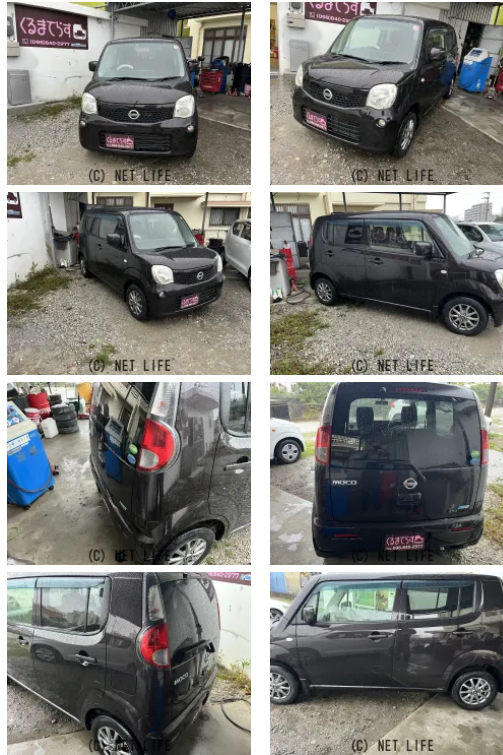

# ナビ TV スマートキー-2 ETC

車名	日産 モコ 660 S		
本体価格(消費税込) 支払総額(税込)	24万円 (29万円)		
年式	2013年 (H25)		
走行距離	10.4万 km		
保証	保証付・1ヶ月・1千km		
法定整備	法定整備含		
色	アーバンブラウンパールメタリック		
車検	車検整備付	修復歴	無
リサイクル	リ済込	駆動方式	2WD
燃料	ガソリン	ミッション	CVTインパネ
ハンドル	右	乗車定員	4名
ドア	5D	車台番号	772

## 装備・内装・外装・安全装備

パワーステアリング・パワーウィンドウ・エアコン・光軸調整・ETC・電格ミラー・キーレス・スマートキー・プッシュスタート・TV(ワンセグ)・ナビ(SDナビ他)・アルミホイール・ABS・エアバック(運転席/助手席)・