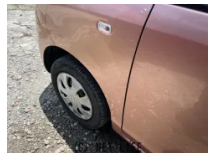

バックカメラ

車名	ホンダ ライフ 660 G		
本体価格(消費税込) 支払総額(税込)	18万円 (23万円)		
年式	2011年 (H23)		
走行距離	7.6万 km		
保証	保証付・1ヶ月・1千km		
法定整備	法定整備含		
色	ピンクパール		
車検	検R9/9	修復歴	無
リサイクル	リ済込	駆動方式	2WD
燃料	ガソリン	ミッション	4ATインパネ
ハンドル	右	乗車定員	4名
ドア	5D	車台番号	611