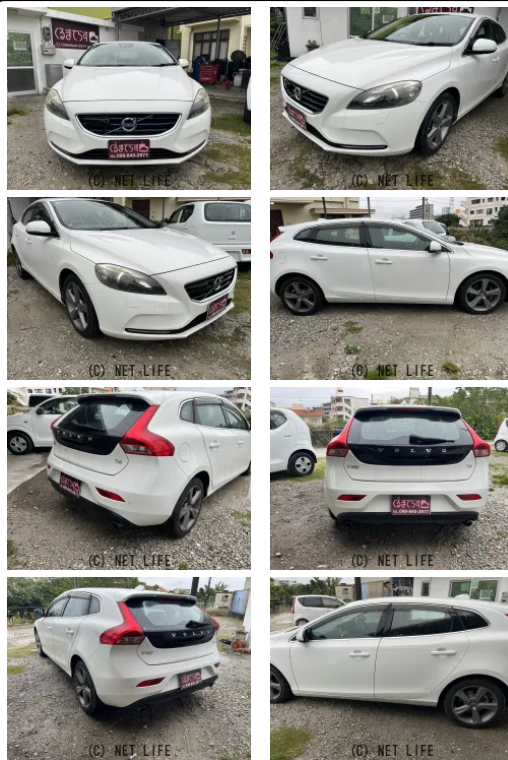

一通り整備済み

車名	ボルボ V40 T4 SE		
本体価格(消費税込) 支払総額(税込)	58万円 (68万円)		
年式	2014年 (H26)		
走行距離	6.0万 km		
保証	保証付・1ヶ月・1千km		
法定整備	法定整備含		
色	アイスホワイト		
車検	検R9/11	修復歴	無
リサイクル	リ済込	駆動方式	2WD
燃料	ガソリン	ミッション	MTモード付6ATフロア
ハンドル	右	乗車定員	5名
ドア	5D	車台番号	252